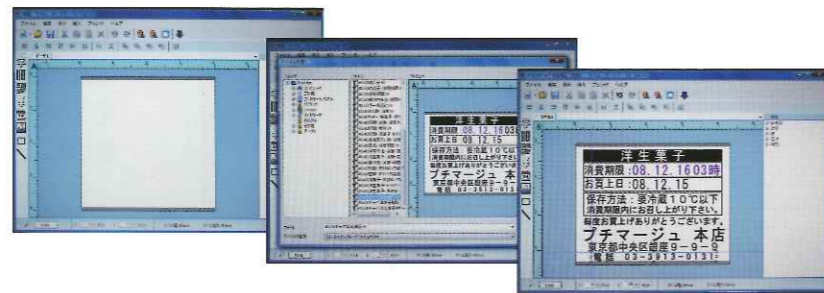

- ●デザイン・仕様などについては予告なく変更する場合がありますので、予めご了承ください。
- ●Windowsは米国マイクロソフトコーポレーションの米国およびその他の国における登録商標です。

代理店