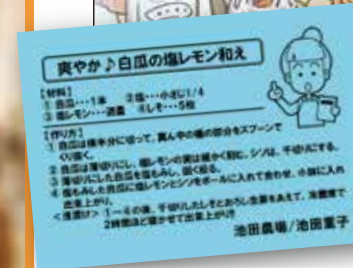

ハピプリさえあれば、
すぐできる

福引き抽選

絵合わせチャレンジ

Recipe

詳しいレシピカードで
お客様にアピール!

商品カードなどの
提案も自由自在

レシピカード

いろいろなお店で、いろいろな使い方!

すぐに

あなたのアイデアをプリント!

- 地元イベントに合わせて福引きセールを企画したり
- 日付や期間限定の割引券を発行して、お渡ししたり
- 雨の日に「サンクス・クーポン」を発行したり
- すぐに実行したいクーポン販促をタイムリーに実行可能

「ハピプリ」が **商売繁盛** をお手伝い!

- ラベルプリンターに、クーポンや福引きなどの発行機能をプラス。
- 印字する内容は、付属のパソコンソフト(裏面参照)で簡単&自由自在にデザイン。
- ボタン押しでクーポン発券。お客様に押しただくことで福引きも楽しめる!
- AC電源でレジ脇などに、オプションのバッテリーで屋外催事などでも利用可能。
- クーポンなどの印字データは、40種類(40件)ハピプリ本体に登録可能。