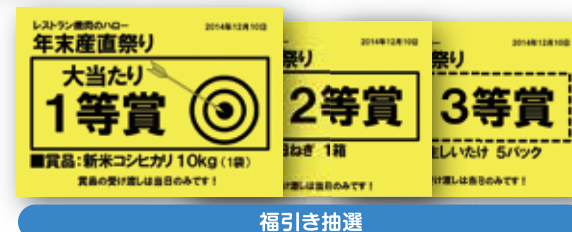

みんなの「うれしい」を、思い立ったときすぐに!

Coupon

ご利用やご来店の感謝の気持ちを
お得なクーポンでお返し!

いろいろ使える!
みんなの
「ハピプリ」

長持ちバッテリー(オプション)で、
モバイル運用もラクラク

チェーン店向けのデザインも簡単!

専門菓子店	美容室	洋菓子店	珈琲店	ペーカリーショップ
ラーメン店	居酒屋	洋食店	アパレルショップ	和菓子店

Prize

店内やイベントでの
福引きで盛り上がる!

ハピプリさえあれば、
すぐできる

福引き抽選

絵合わせチャレンジ

Recipe

詳しいレシピカードで
お客様にアピール!

商品カードなどの
提案も自由自在

レシピカード

いろいろなお店で、いろいろな使い方!

すぐに

あなたのアイデアをプリント!

- ●地元イベントに合わせて福引きセールを企画したり
- ●日付や期間限定の割引券を発行して、お渡ししたり
- ●雨の日に「サンクス・クーポン」を発行したり
- ●すぐに実行したいクーポン販促をタイムリーに実行可能

「ハピプリ」が **商売繁盛** をお手伝い!

- ●ラベルプリンターに、クーポンや福引きなどの発行機能をプラス。
- ●印字する内容は、付属のパソコンソフト(裏面参照)で簡単&自由自在にデザイン。
- ●ボタン押しでクーポン発券。お客様に押しただくことで福引きも楽しめる!
- ●AC電源でレジ脇などに、オプションのバッテリーで屋外催事などでも利用可能。
- ●クーポンなどの印字データは、40種類(40件)ハピプリ本体に登録可能。