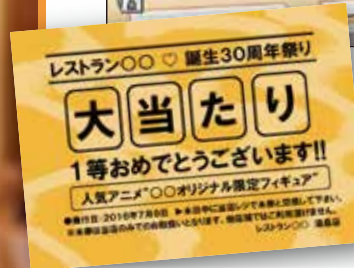

お店の繁盛をお手伝いする
チケット発券プリンター
HALLO
ハロー ハッピー

Happy Pri

いますぐ
はじめませんか

クーポン
福引き
商品カード

食品表示ラベル
バーコードラベル

みんなの「うれしい」を、思い立ったときすぐに!

Coupon

ご利用やご来店の感謝の気持ちを
お得なクーポンでお返し!

いろいろ使える!
みんなの
「ハピプリ」

長持ちバッテリー(オプション)で、
モバイル運用もラクラク

チェーン店向けのデザインも簡単!

<p>専門菓子店</p>	<p>美容室</p>	<p>洋菓子店</p>	<p>珈琲店</p>	<p>ペーカリーショップ</p>
<p>ラーメン店</p>	<p>居酒屋</p>	<p>洋食店</p>	<p>アパレルショップ</p>	<p>和菓子店</p>

Prize

店内やイベントでの
福引きで盛り上がる!

ハピプリさえあれば、
すぐできる

福引き抽選

絵合わせチャレンジ

Recipe

詳しいレシピカードで
お客様にアピール!

商品カードなどの
提案も自由自在

レシピカード

いろいろなお店で、いろいろな使い方!